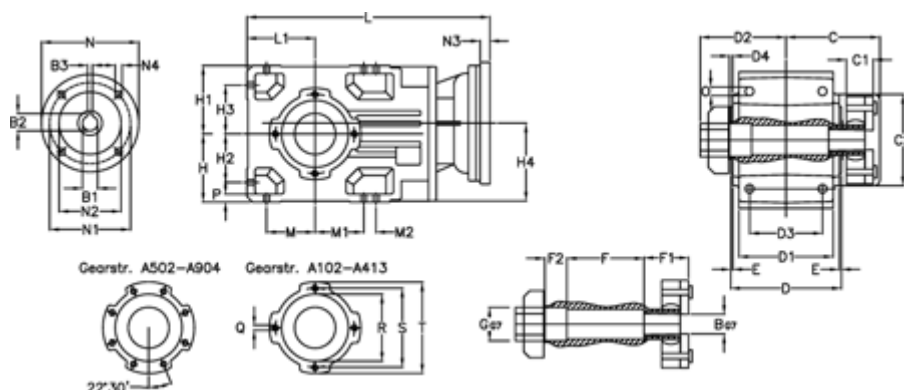

Varenummer: 29600105136220  
 Beskrivelse: Keglehjulsgear A102QF30-51,3-P63B5

## Mål

B	= 30	D = 117	F2 = 36	L = 282.5	N3 = -
B1	= 11	D1 = 95	G = 32	L1 = 70	N4 = M8x19
B2	= 12.8	D2 = 90	GA = 14,5 NM	M = 50.0	O = 9.5
B3	= 4	D3 = 75	H = 70	M1 = 50.0	P = 9
Betegnelse	= A102QF-xx-P63 B5	d4 = 4.5	H1 = 70	M2 = -	Q = M8x12
C	= 101.5	E = 3.0	H2 = 50.0	N = 140	R = 80
C1	= 29	F = 77.5	H3 = 50.0	N1 = 115	S = 100
C2	= 83.0	F1 = 36.0	H4 = 83.0	N2 = 95	T = 120